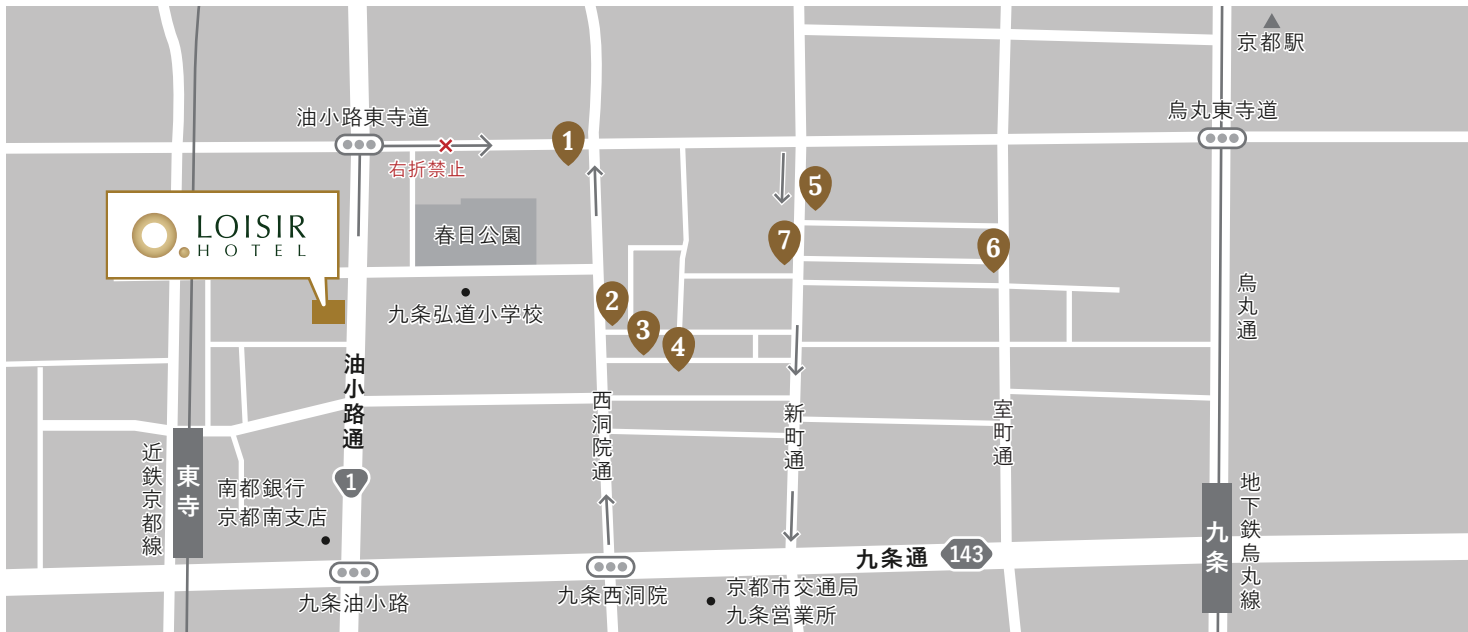

近隣コインパーキングのご案内

※ホテル提携駐車場はありません。

※各駐車場の料金や利用時間は予告なく変更になる場合があります。

また、イベント等の開催時は、特別料金が適用される場合がありますので、ご利用の際は必ず現地表示料金をご確認ください。

※駐車場内における事故・盗難・トラブル等について、当館は一切責任を負いかねます。(2024年2月時点)

<p>1 パラカ西九条春日町第1</p> <p>時間料金 [全日] 20分200円</p> <p>最大料金 月～金 駐車後24時間 1,000円 土日祝 駐車後24時間 1,400円 全日 [18:00～8:00] 500円</p> <p>収容台数 81台</p> <p>備考 48時間以上NG (48時間以上の場合連絡が必要)</p>	<p>2 三井のリパーク京都駅南第10</p> <p>時間料金 [08:00-20:00] 20分200円 [20:00-08:00] 60分100円</p> <p>最大料金 月～金 駐車後24時間 800円 土日祝 駐車後24時間 1,100円</p> <p>収容台数 16台</p> <p>備考 最大料金は繰り返し適用</p>	<p>3 三井のリパーク京都駅南第9</p> <p>時間料金 [08:00-20:00] 20分200円 [20:00-08:00] 60分100円</p> <p>最大料金 月～金 駐車後24時間 800円 土日祝 駐車後24時間 1,100円</p> <p>収容台数 13台</p> <p>備考 最大料金は繰り返し適用</p>	<p>4 三井のリパーク京都駅南第8</p> <p>時間料金 [08:00-20:00] 20分200円 [20:00-08:00] 60分100円</p> <p>最大料金 月～金 駐車後24時間 800円 土日祝 駐車後24時間 1,100円</p> <p>収容台数 15台</p> <p>備考 最大料金は繰り返し適用</p>
<p>5 三井のリパーク京都駅南第6</p> <p>時間料金 [08:00-20:00] 25分200円 [20:00-08:00] 60分100円</p> <p>最大料金 駐車後24時間 900円</p> <p>収容台数 6台</p> <p>備考 最大料金は繰り返し適用</p>	<p>6 三井のリパーク京都駅南第7</p> <p>時間料金 [08:00-20:00] 30分200円 [20:00-08:00] 60分100円</p> <p>最大料金 駐車後24時間 1,100円</p> <p>収容台数 12台</p> <p>備考 最大料金は繰り返し適用</p>	<p>7 Pork24 中殿田町</p> <p>時間料金 3時間 500円 12時間 700円 24時間 800円 [18:00-08:00] 300円</p> <p>最大料金 最大料金なし</p> <p>収容台数 17台</p>	