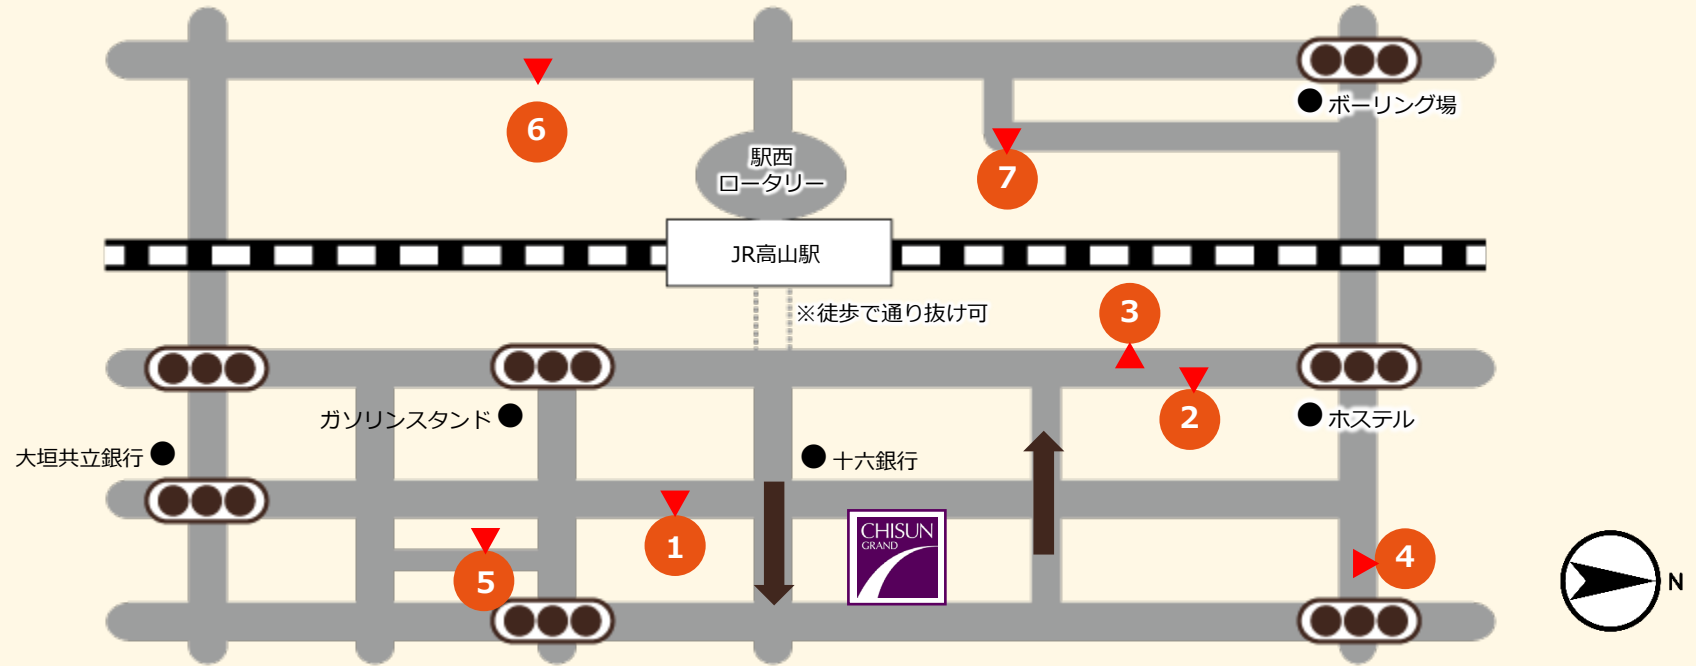

ホテル周辺駐車場のご案内

No	駐車台数	名称	ホテルまでの距離	駐車料金
①	16	Dパーキング高山駅前5丁目	70m	¥900/24時間
②	31	高山駅前パーキング	160m	¥1,000/24時間
③	12	名鉄協商パーキング高山駅前第2	180m	¥1,000/24時間
④	11	パラカ高山初田町第1	160m	月～金曜 ¥700/24時間 土日祝曜日 ¥1,000/24時間
⑤	12	パラカ高山駅前第1	190m	月～金曜 ¥600/24時間 土日祝曜日 ¥700/24時間
⑥	139	パラカ高山駅前第2	700m	月～金曜 ¥600/24時間 土日祝曜日 ¥800/24時間
⑦	200	高山市営駅西駐車場	450m	8時～20時 ¥150/30分 20時～8時 ¥50/60分

Guide around the hotel parking lot

No	Number of cars	Name	Distance to the hotel	Parking Charge	Map code
①	16	D Parking	70m	¥900/24(h)	191 195 501*36
②	31	Takayama Ekimae	160m	¥1,000/24(h)	191 195 648*05
③	12	Meitetsu Kyosho Takayama Ekimae Daini	180m	¥1,000/24(h)	191 195 587*23
④	11	Paraca Takayama	160m	Mon~Fri ¥700/24(h) Weekends & Holidays ¥1,000/24(h)	191 195 711*63
⑤	12	Paraca Takayama Ekimae Daiichi	190m	Mon~Fri ¥600/24(h) Weekends & Holidays ¥700/24(h)	191 195 442*73
⑥	139	Paraca Takayama Ekimae Daini	700m	Mon~Fri ¥600/24(h) Weekends & Holidays ¥800/24(h)	191 195 402*24
⑦	200	Ekinishi Car Parking	450m	a.m.8~p.m.8 ¥150/30(m) p.m.8~a.m.8 ¥50/60(m)	191 195 611*46