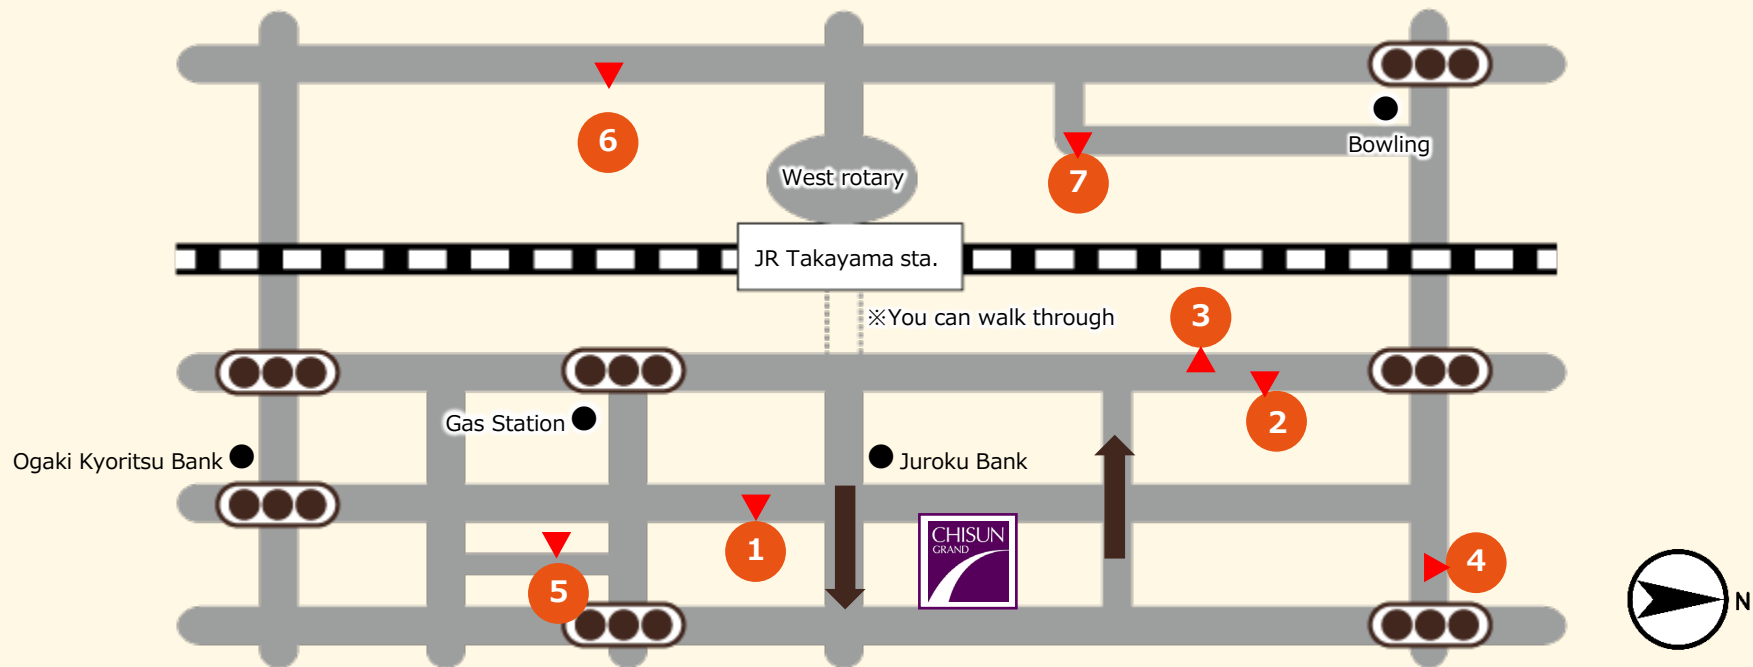

ホテル周辺駐車場のご案内

No	駐車台数	名称	ホテルまでの距離	駐車料金
①	16	Dパーキング高山駅前5丁目	70m	¥900/24時間
②	31	高山駅前パーキング	160m	¥1,000/24時間
③	12	名鉄協商パーキング高山駅前第2	180m	¥1,000/24時間
④	11	パラカ高山初田町第1	160m	月～金曜 ¥700/24時間 土日祝曜日 ¥1,000/24時間
⑤	12	パラカ高山駅前第1	190m	月～金曜 ¥600/24時間 土日祝曜日 ¥700/24時間
⑥	139	パラカ高山駅前第2	700m	月～金曜 ¥600/24時間 土日祝曜日 ¥800/24時間
⑦	200	高山市営駅西駐車場	450m	8時～20時 ¥150/30分 20時～8時 ¥50/60分

Guide around the hotel parking lot

No	Number of cars	Name	Distance to the hotel	Parking Charge	Map code
①	16	D Parking	70m	¥900/24(h)	191 195 501*36
②	31	Takayama Ekimae	160m	¥1,000/24(h)	191 195 648*05
③	12	Meitetsu Kyosho Takayama Ekimae Daini	180m	¥1,000/24(h)	191 195 587*23
④	11	Paraca Takayama	160m	Mon~Fri ¥700/24(h) Weekends & Holidays ¥1,000/24(h)	191 195 711*63
⑤	12	Paraca Takayama Ekimae Daiichi	190m	Mon~Fri ¥600/24(h) Weekends & Holidays ¥700/24(h)	191 195 442*73
⑥	139	Paraca Takayama Ekimae Daini	700m	Mon~Fri ¥600/24(h) Weekends & Holidays ¥800/24(h)	191 195 402*24
⑦	200	Ekinishi Car Parking	450m	a.m.8~p.m.8 ¥150/30(m) p.m.8~a.m.8 ¥50/60(m)	191 195 611*46