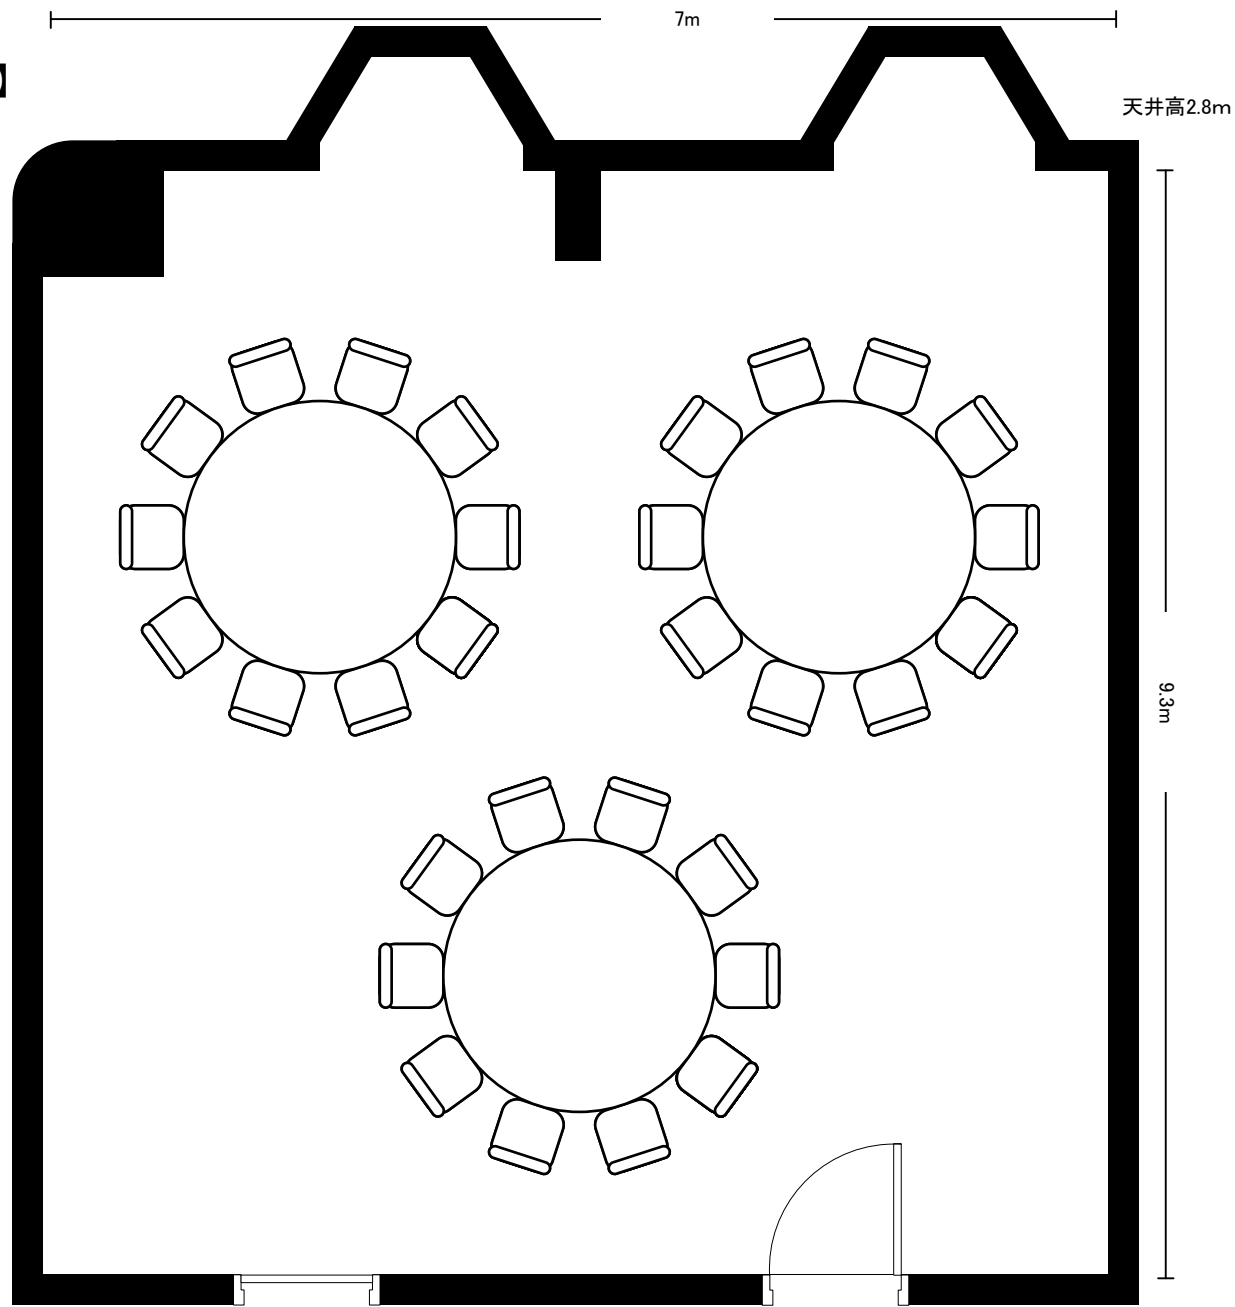

【楓 着席 30名】

ロイヤルパインズホテル千葉
小宴会場 4階「楓」62㎡

縮尺
1/50

【楓 立食 30名】

7m

天井高2.8m

ロイヤルパインズホテル千葉

小宴会場 4階「楓」62㎡

縮尺

1/50