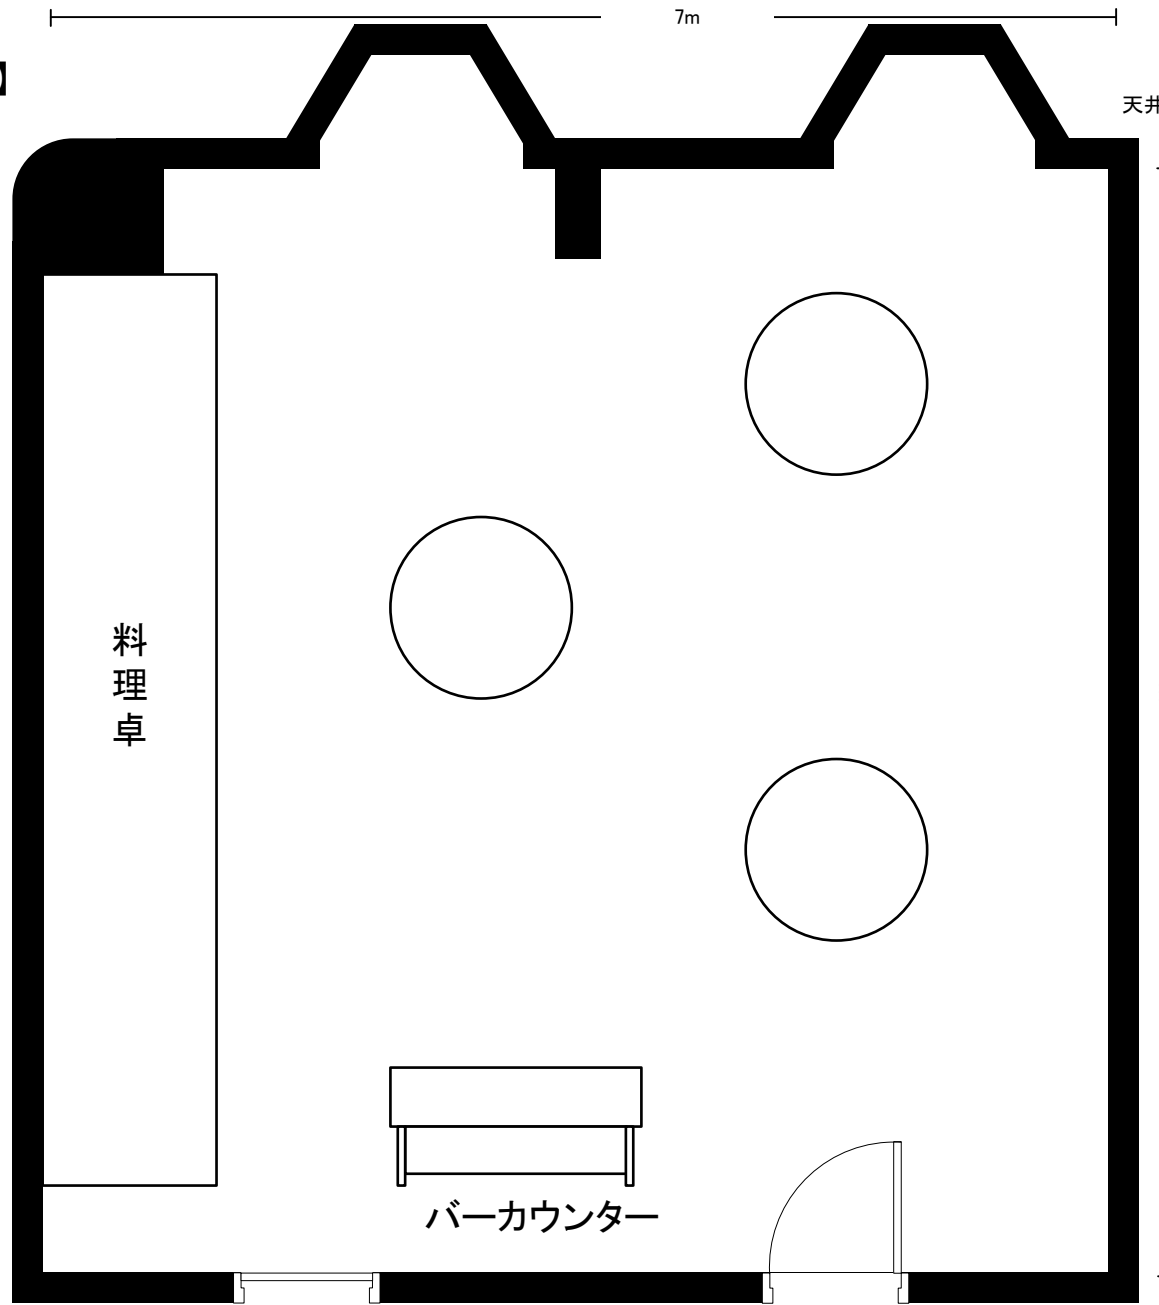

【楓 着席 30名】

ロイヤルパインズホテル千葉
小宴会場 4階「楓」62㎡

縮尺
1/50

【楓 立食 30名】

7m

天井高2.8m

ロイヤルパインズホテル千葉

小宴会場 4階「楓」62㎡

縮尺

1/50