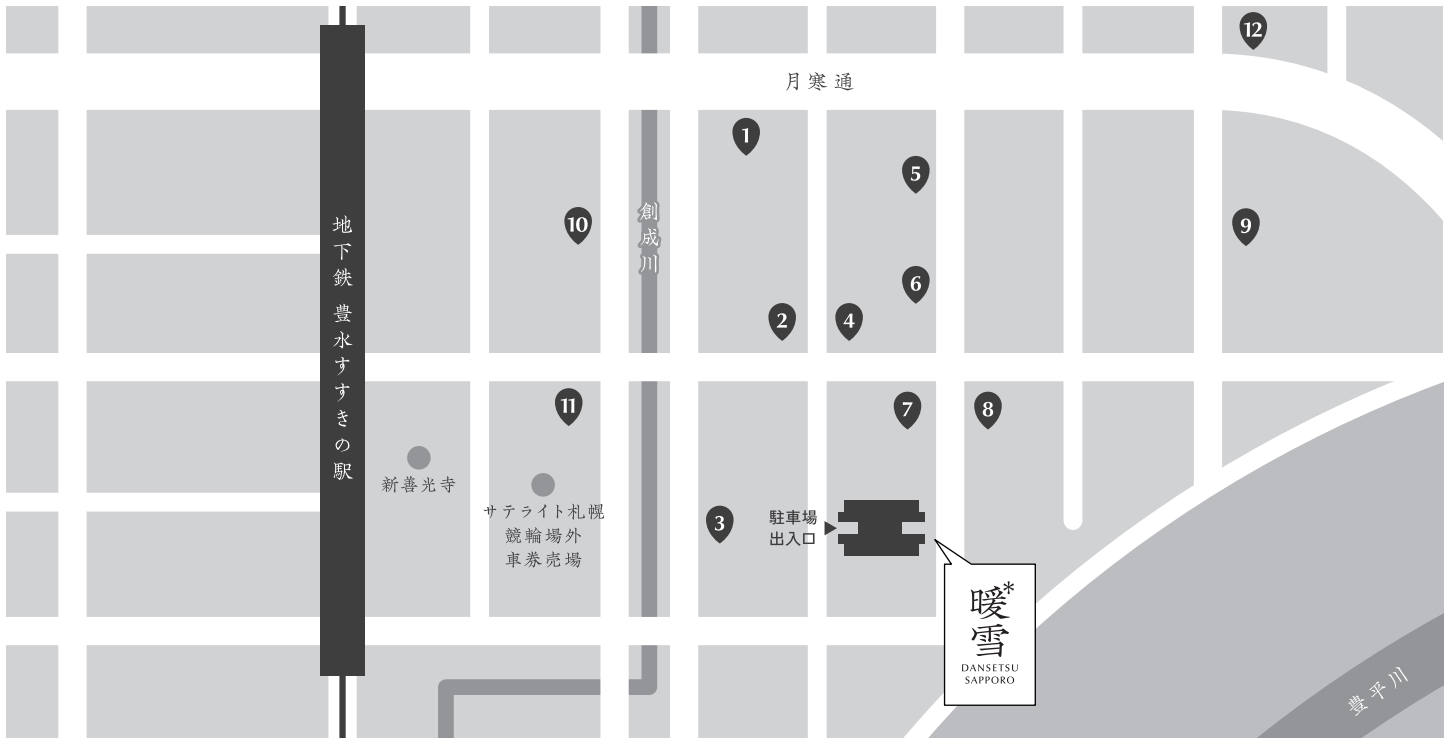

近隣コインパーキングのご案内

・当館の駐車場にお車のサイズが合わない場合には、恐れ入りますが、近隣の駐車場をご利用ください。※提携駐車場はございません。
 ・各駐車場の料金や利用時間は予告なく変更になる場合があります。また、イベント等の開催時は、特別料金が適用される場合がありますので、ご利用の際は必ず現地表示料金をご確認ください。(2025年1月時点)
 ・駐車場内における事故・盗難・トラブル等について、当館は一切責任を負いかねます。